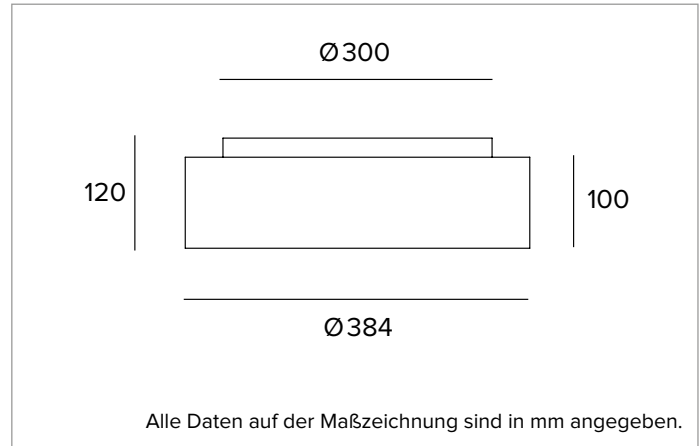

LICHTQUELLE

LED Engine bestehend aus runden Platinen mit integrierter Wärmeabführung. Version Tunable White auf Anfrage.

Die Energieeffizienzklasse des Produkts: D

Nennleistung: 21W

Nenn-Lichtstrom: 3634lm

Farbwiedergabeindex: 80

Rf: 82,6

Rg: 95,7

Ähnliche Farbtemperatur: 4000K

SDCM: 3

Lebensdauer (L80/B10): >50000h tq +25°C

BELEUCHUNGSTECHNISCHE MERKMALE

UGR-Version mit direkter/indirekter Lichtemission: Unterer Diffusor mit Mikroprismen aus transparentem PMMA und Diffusorfilter. Indirekte diffuse Lichtemission mit LED Chip On Board. UGR<19 und L65<3000 cd/m² (EN-12464).

Abstrahlung: UGR NACHOBEN UND UNTEN

Optische Effizienz: 80%

Leuchten-Lichtstrom: 2903lm

Lichtausbeute: 121lm/W

Fotobiologische Sicherheit: Risikogruppe 1 (RG 1 = geringes Risiko)

MECHANISCHE MERKMALE

Gehäuse aus kalandriertem extrudiertem Aluminium.

Farbe und Oberfläche: Tiefschwarz

Abmessungen: D=384mm

Gewicht: 4,6Kg

Schutzart: IP20 eingebauter Leuchtenteil

Schutzart: IP40 von unten

ELEKTRISCHE MERKMALE

Integriertes elektronisches ON-OFF. Batterie-Notstromversorgung erhältlich auf Anfrage. Ausgestattet mit Schnell-Verbindungsstecker für den Anschluss an das Stromnetz. Leuchten gemäß EN 60598-2-22 für die Stromversorgung über ein zentrales Notstromsystem CPSS (Central Power Supply System); Bereiche mit hohem Risiko ausgeschlossen. Die voreingestellte Leistungsaufnahme und der voreingestellte Lichtstrom betragen 100% an AC und 100% an DC.

Leistungsaufnahme der Leuchte: 24W

Betriebsgerät: 220-240Vac 50/60Hz

Schutzklasse: SCHUTZKLASSE 1

Treiberart / Steuerung: ON-OFF

einschließlich Treiber: JA

Klasse F: JA

SAFE FLICKER: PstLM=<1 und SVM=<0,4 (IEC TR 61547-1 und IEC TR 63158), um ein angenehmeres und sicheres Licht zu garantieren

Umgebungstemperaturen: 0°C / +25°C

INSTALLATION

Die Pedelmontage ist mit einem Sonderzubehör möglich, das separat erhältlich ist.

HINWEISE

DIREKTE/INDIREKTE VERSION: Separate Modi möglich. Drei mögliche Modi: Direkte Lichtemission, indirekte Lichtemission oder gemischte direkte/indirekte Lichtemission. Die 110-277Vac Version ist auf Anfrage erhältlich.

GARANTIE

5 Jahre.

Aus Gründen der technologischen Entwicklung der elektronischen Bauteile unterliegen die aufgeführten Daten eventuellen Aktualisierungen. Daher muss bei der Bestellung eine Bestätigung angefordert werden. Der Lichtstrom und die elektrische Leistung weisen einen Toleranzbereich von +/-10% im Vergleich zum angezeigten Wert auf. Tq bei +25 °C auf (CIE 121).

Technische Änderungen vorbehalten.

Targetti Sankey S.r.l.
Via Pratese, 164
50145 Firenze - Italy
Tel: +39 055 37911
targetti.com
targetti@targetti.com

CCIAA Firenze
Share Capital:
€ 500.000,00
VAT N. (IT):
01537660480
R.E.A: FI-275656

TARGETTI